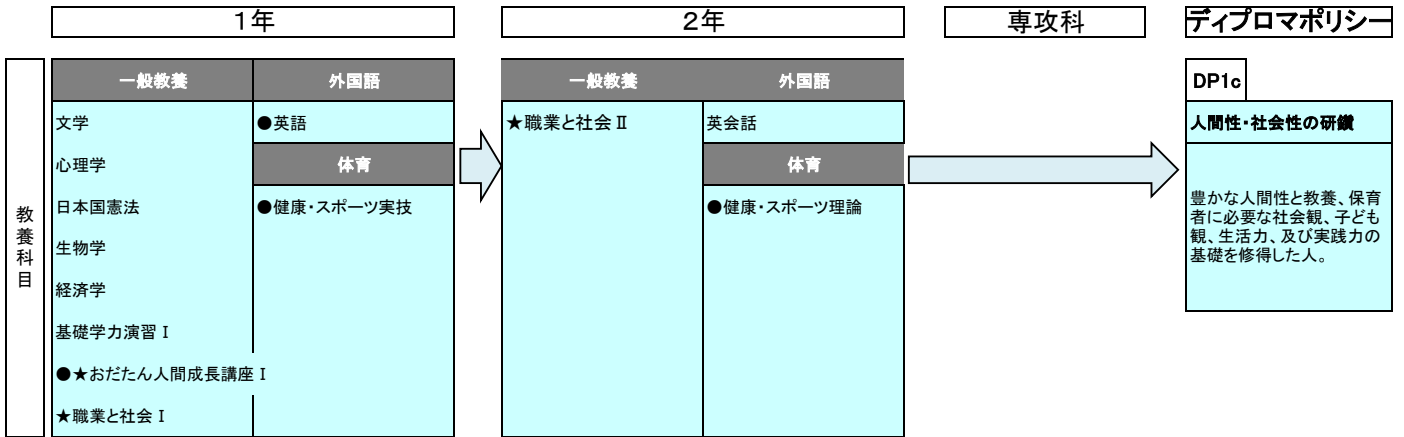

カリキュラムツリー 保育学科（通信）

2022年

●印 卒業必修科目

★印 DP各項目代表科目