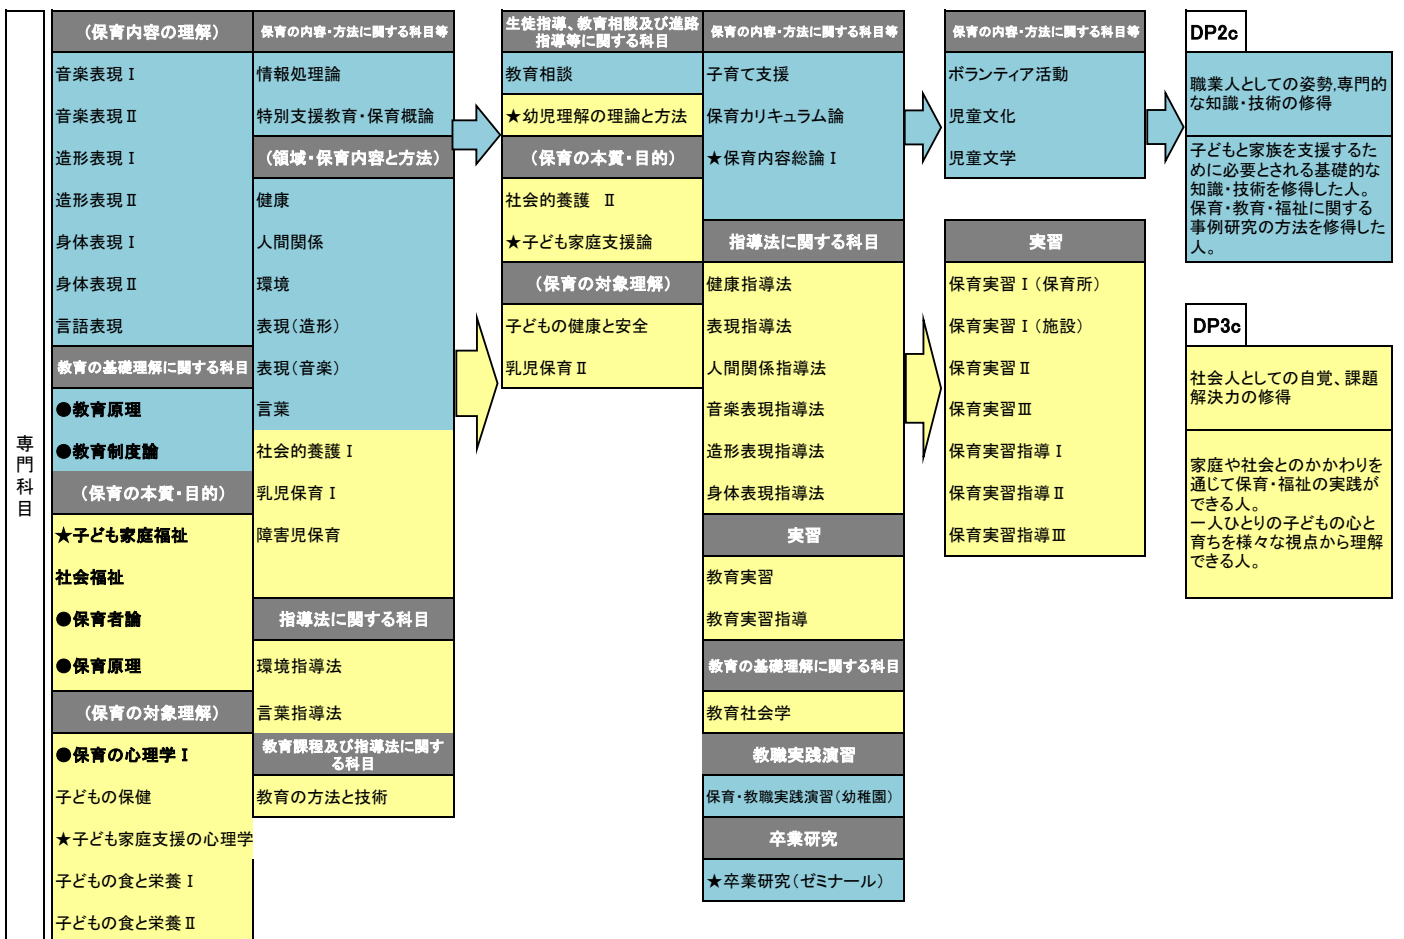

カリキュラムツリー 保育学科（通信）

2022年

●印 卒業必修科目

★印 DP各項目代表科目