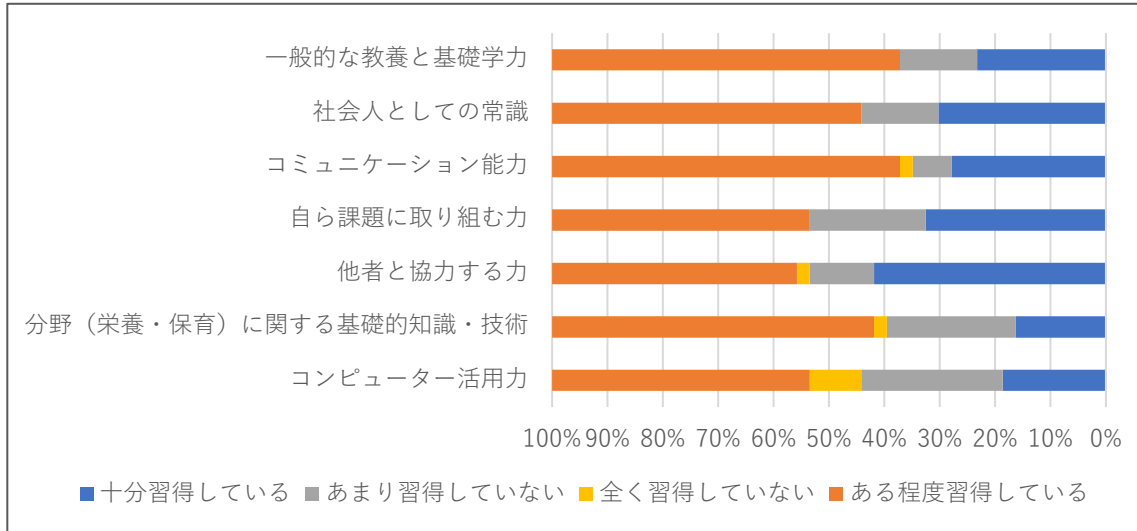

2023年度 卒業生向けアンケート結果

1.以下の項目について、現在のあなたはどの程度身につけていると思いますか。

項目	十分習得している	ある程度習得している	あまり習得していない	全く習得していない	該当しない	回答数
1 一般的な教養と基礎学力	23%	63%	14%	0%	0%	43
2 社会人としての常識	30%	56%	14%	0%	0%	43
3 コミュニケーション能力	28%	63%	7%	2%	0%	43
4 自ら課題に取り組む力	33%	47%	21%	0%	0%	43
5 他者と協力する力	42%	44%	12%	2%	0%	43
6 分野（栄養・保育）に関する基礎的知識・技術	16%	58%	23%	2%	0%	43
7 コンピューター活用力	19%	47%	26%	9%	0%	43

2. 学生時代を振り返って、以下の中で経験できてよかったこと、役立っていることは何ですか（複数回答可、その他自由記述）