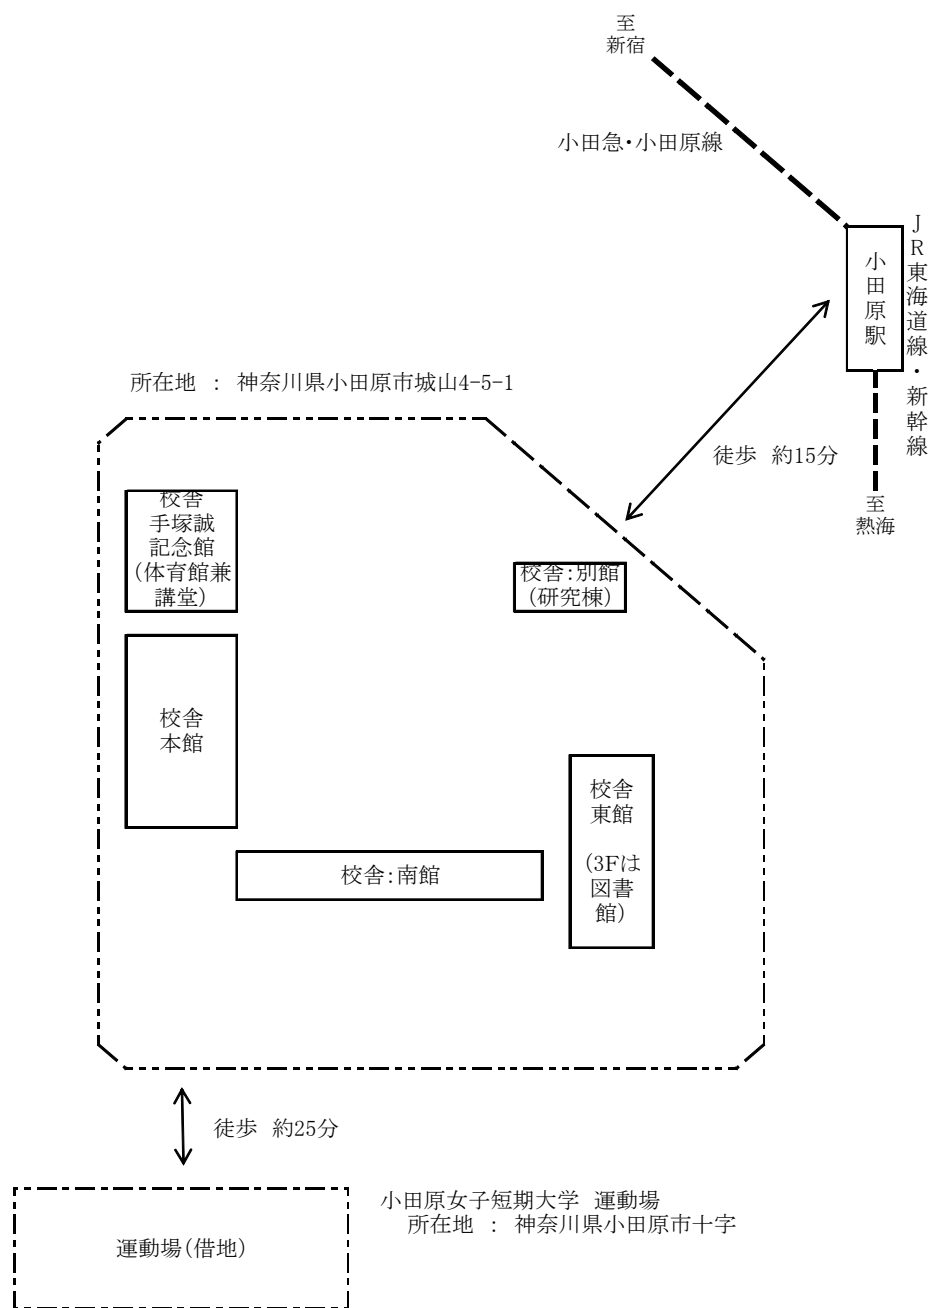

校地校舎等の図面

(1) 都道府県内における位置関係の図面

①都道府県における小田原女子短期大学の位置

②小田原市における小田原女子短期大学の位置

(2) 最寄駅からの距離や交通機関がわかる図面

(3) 校舎、運動場等の配置図