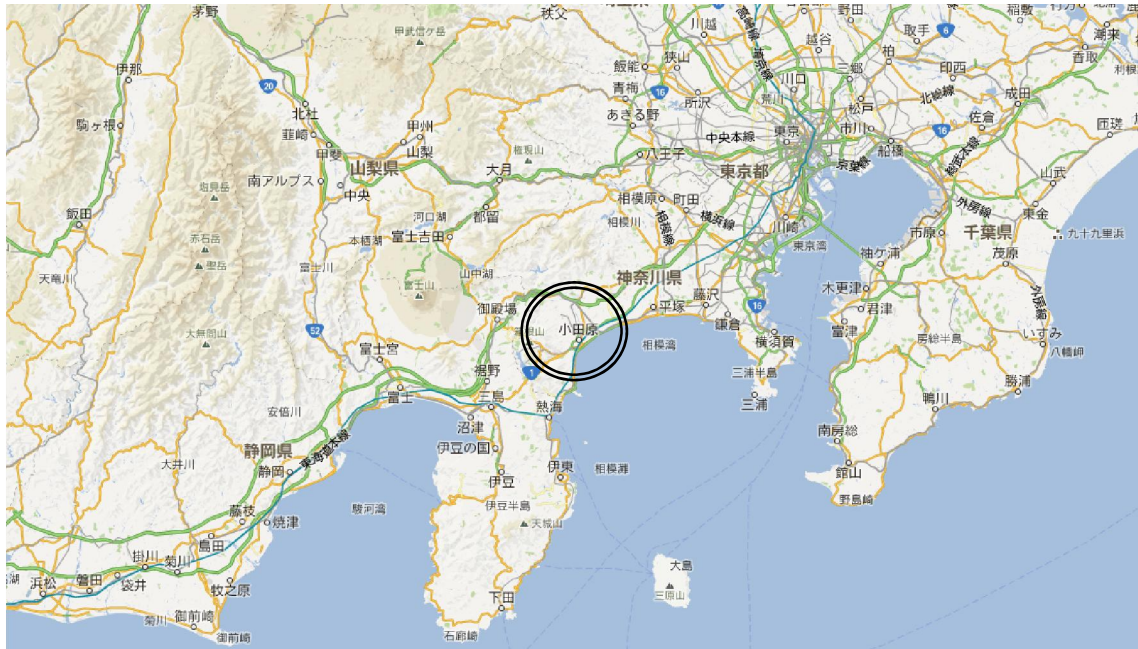

校地校舎等の図面

(1) 都道府県内における位置関係の図面

①都道府県における小田原女子短期大学の位置

②小田原市における小田原女子短期大学の位置

(2) 最寄駅からの距離や交通機関がわかる図面

(3) 校舎、運動場等の配置図